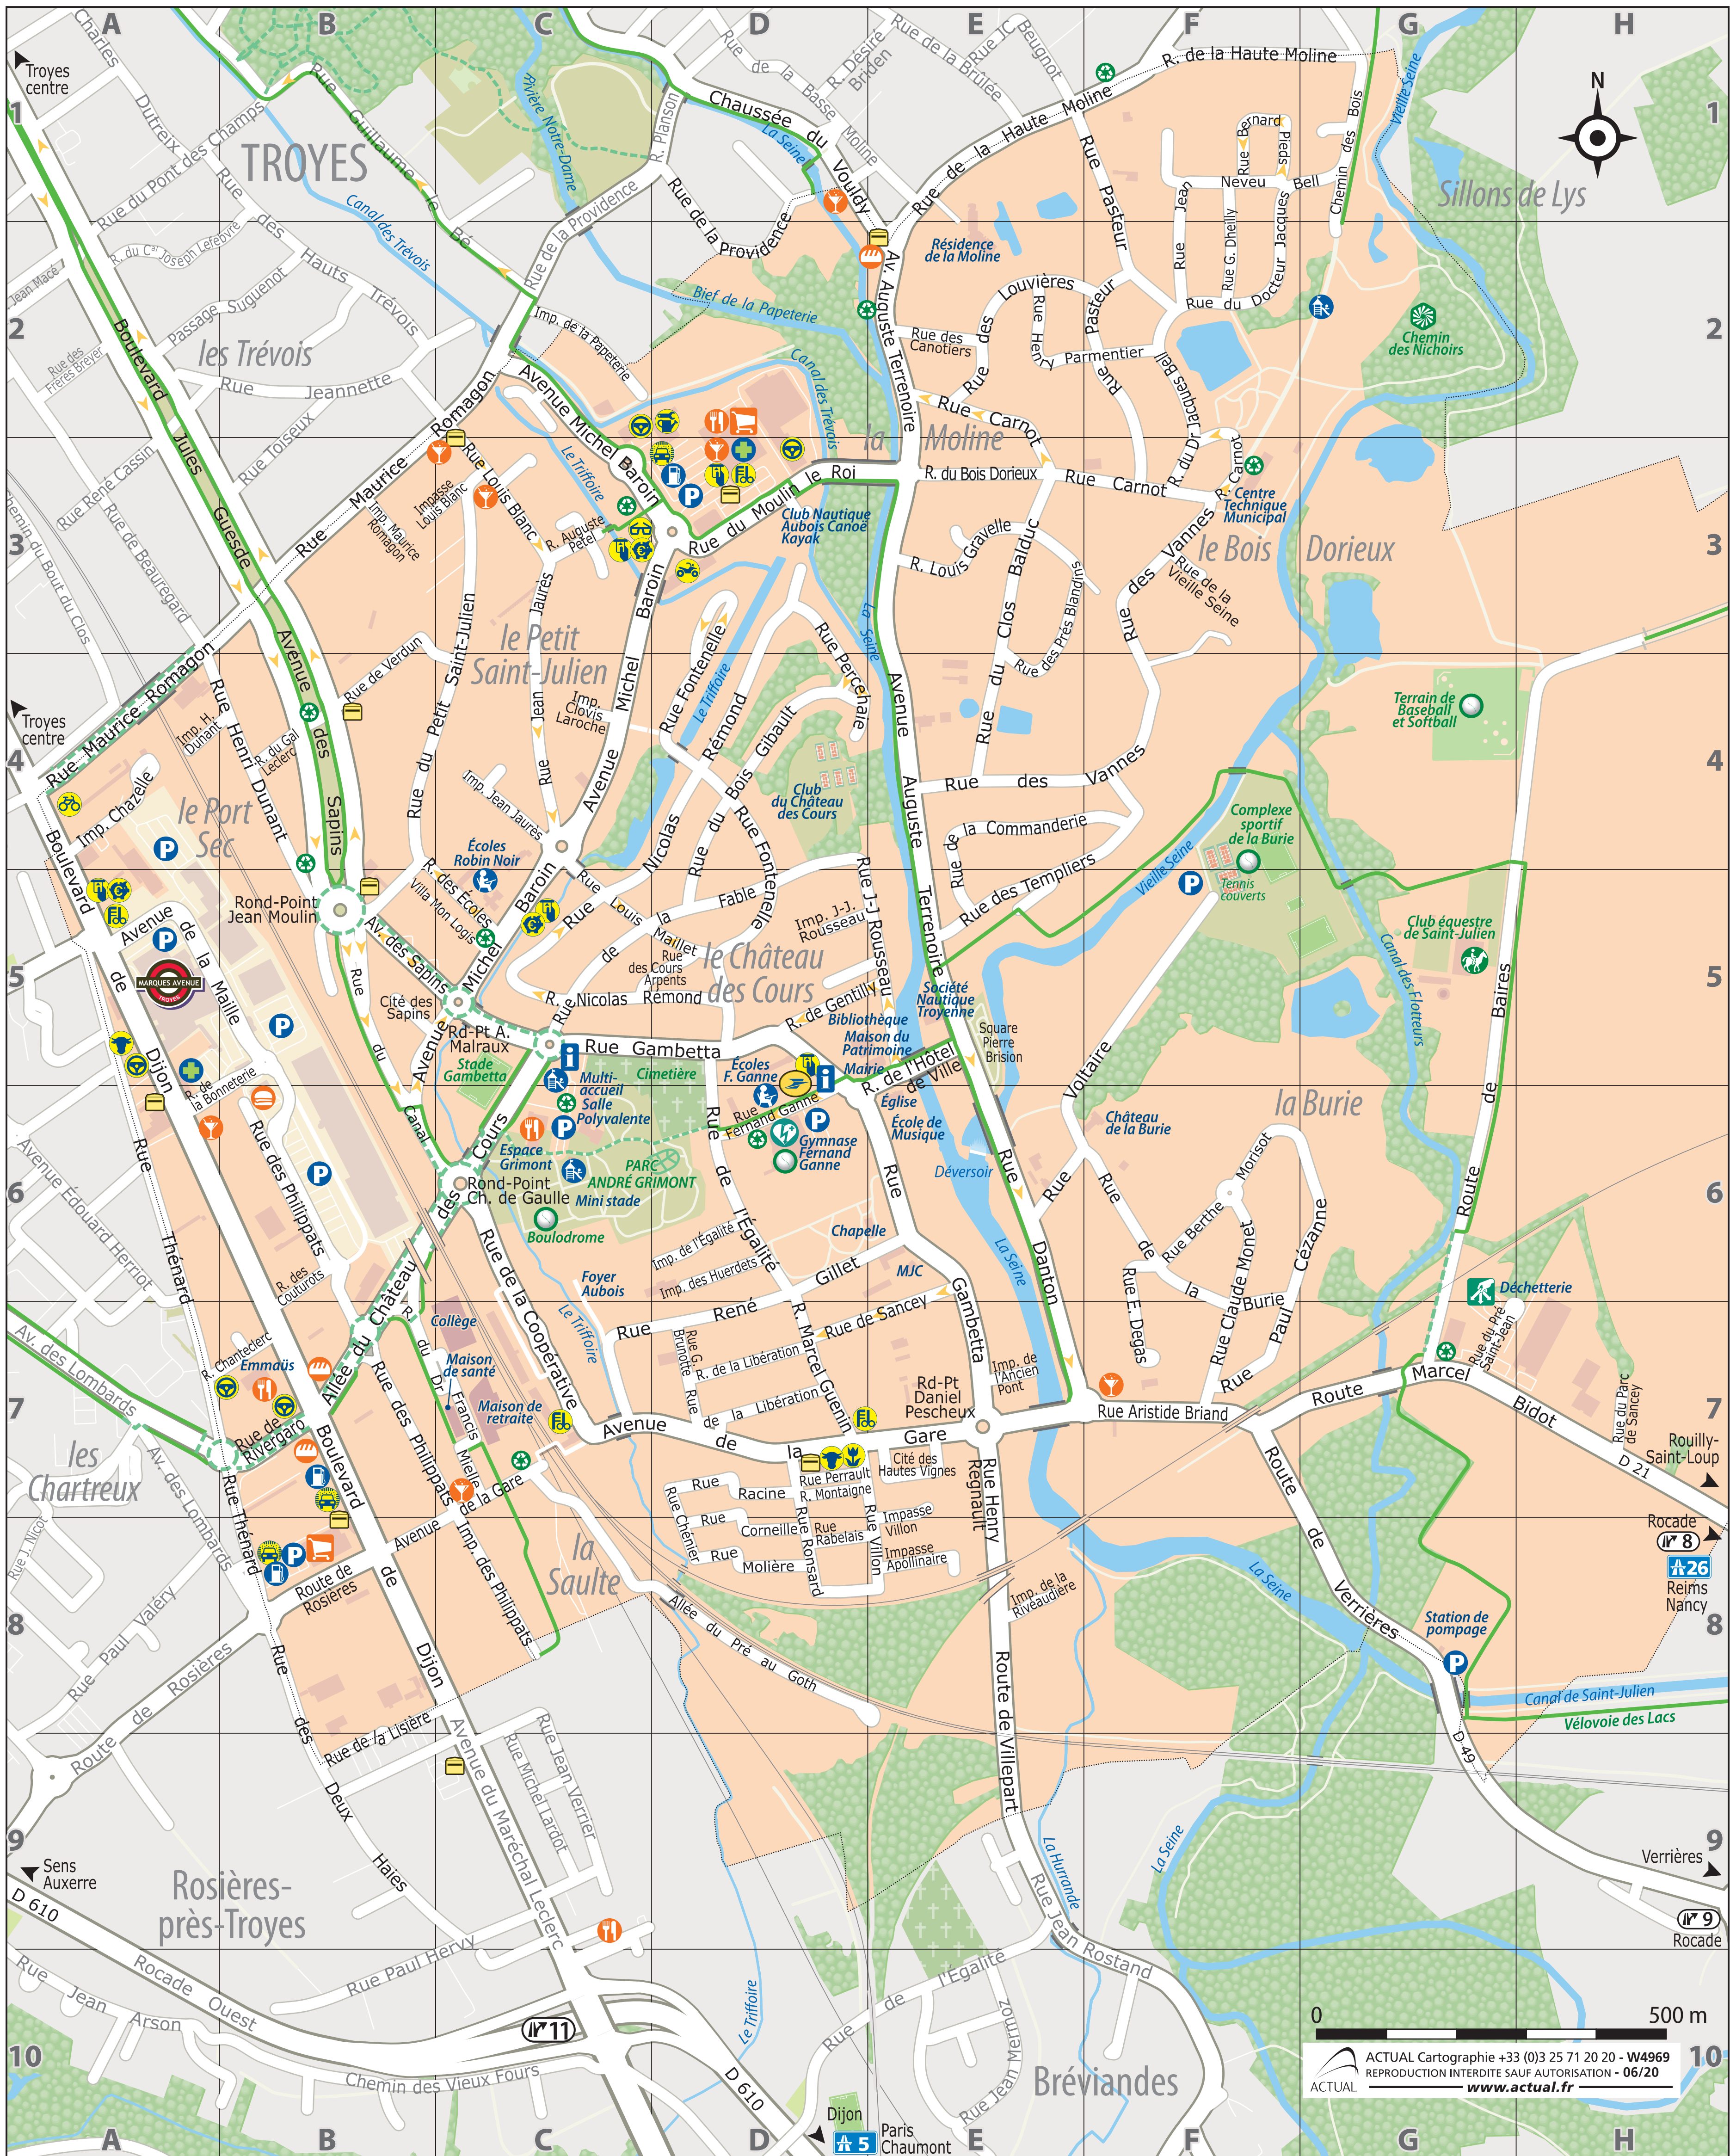

## RÉPERTOIRE DES RUES

A		
Impasse de l'Imp. Guillaume	Ancien Pont Apollinaire	E7
B		
Route de Baires	Baroin	G5-6
Avenue Michel	Rue du Dr Jacques Bell	B5/C2-5
Route Marcel	Bidot	F2-3
Impasse Louis Blanc	B3	G7
Rue Louis Blanc	Blanc	B-C3
Chemin des Bois	Bois	C3
Rue du Bois Dorieux	Bois Dorieux	G1
Rue du Bois Gibault	Bois Gibault	E3
Rue Aristide Briand	Briand	D4
Square Pierre Brunton	Brisson	F7
Rue Gaston Brunotte	Brunotte	E5
Rue de la Burie	Burie	D7
C		
Rue du Canal	Canal	B5-6
Rue des Canotiers	Canotiers	E2
Rue Carnot	Carnot	E2/F3
Rue Paul Cézanne	Cézanne	F7/G6
Rue Chanteclerc	Chanteclerc	B7
Allée du Château des Cours	Château des Cours	B7/C6
Impasse Chazelle	Chazelle	A4
Rue Chénier	Chénier	D7-8
Rue du Clos Balduc	Clos Balduc	E3-4
Rue de la Commanderie	Commanderie	E4
Rue de la Coopérative	Coopérative	C6-7
Rue Cornelle	Cornelle	D8
Rue des Cours Arpens	Cours Arpens	D5
Rue des Coutours	Coutours	B6
D		
Rue Danton	Danton	E6
Rd-Point Charles de Gaulle	de Gaulle	C6
Rue Edgar Degas	Degas	F6-7
Rue des Deux Haies	Deux Haies	B8
Rue Georges Dheilly	Dheilly	F2
Boulevard de Dijon	Dijon	A5/B8
Impasse Henri Dunant	Dunant	A4
Rue Henri Dunant	Dunant	B4
E		
Rue des Écoles	Écoles	C5
Impasse de l'Égalité	Égalité	D6
Rue de l'Égalité	Égalité	D6
F		
Rue de la Fable	Fable	C-D5
Rue Fontenelle	Fontenelle	D4,5
G		
Rue Gambetta	Gambetta	C-D5/E6
Rue Fernand Ganne	Ganne	D6
Avenue de la Gare	Gare	B8/C-E7
Rue de Gentilly	Gentilly	D5
Rue René Gillet	Gillet	C7/D6
Rue Louis Gravelle	Gravelle	E3
Rue Marcel Guenin	Guenin	D7
H		
Rue de la Haute Moline	Haute Moline	E-G1
Cité des Hautes Vignes	Hautes Vignes	E7
Rue de l'Hôtel de Ville	Hôtel de Ville	E5
Impasse des Huerdets	Huerdets	D6
J		
Rue Jean Jaurès	Jaurès	C3-4
Impasse Jean Jaurès	Jaurès	C4
L		
Impasse Clovis Laroche	Laroche	C4
Rue du Général Lederc	Lederc	B4
Rue de la Libération	Libération	D7
Rue de la Lisière	Lisière	B8-9
Rue des Louvières	Louvières	E2
M		
Avenue de la Maille	Maille	A5
Rue Louis Maillet	Maillet	C-D5
Rond-Point André Malraux	Malraux	C5
Rue du Dr Francis Mielle	Mielle	B-C7
Rue Molière	Molière	D8
Rue Villa Mon Logis	Mon Logis	B-C5
Rue Claude Monet	Monet	F6-7
Rue Montaigne	Montaigne	D7
Rue Berthe Morisot	Morisot	F6
Rond-Point Jean Moulin	Moulin	B5
Rue du Moulin le Roi	Moulin le Roi	D3
N		
Rue Jean Neveu	Neveu	F1-2
P		
Impasse de la Papeterie	Papeterie	C2
Rue du Parc de Sancey	Parc de Sancey	H7
Rue Henry Parmentier	Parmentier	E-F2
Rue Pasteur	Pasteur	F1-2
Rue Percehaie	Percehaie	D3-4
Rue Perrault	Perrault	D7
Rond-Point Daniel Pescheux	Pescheux	E7
Rue Auguste Petel	Petel	C3
Rue du Petit St-Julien	Petit St-Julien	B4/C3
Rue des Philippats	Philippats	B6,7
Impasse des Philippats	Philippats	C8
Rue Bernard Pieds	Pieds	F1
Allée du Pré au Goth	Pré au Goth	D8
Rue du Pré Saint-Jean	Pré Saint-Jean	G7
Rue des Prés Blandins	Prés Blandins	E3-4
Rue de la Providence	Providence	D2
R		
Rue Rabelais	Rabelais	D8
Rue Racine	Racine	D7
Rue Henry Regnault	Regnault	E7-8
Rue Nicolas Rémond	Rémond	C-D5/D4
Impasse de la Riveauzière	Riveauzière	E8
Rue de Rivergaro	Rivergaro	B7
Rue Maurice Romagon	Romagon	A4/C2
Impasse Maurice Romagon	Romagon	B3
Rue Ronsard	Ronsard	D7
Route de Rosières	Rosières	B8
Imp. Jean-Jacques Rousseau	Rousseau	D5
Rue Jean-Jacques Rousseau	Rousseau	E5
S		
Rue de Sancey	Sancey	D-E7
Avenue des Sapins	Sapins	B3-5
Cité des Sapins	Sapins	B5
T		
Rue des Templiers	Templiers	E5
Avenue Auguste Terrenoire	Terrenoire	E2-5
Rue Thénard	Thénard	A5/B8
V		
Rue des Vannes	Vannes	E4/F3
Rue de Verdun	Verdun	B4
Route de Verrières	Verrières	F7/G8
Rue de la Vieille Seine	Vieille Seine	F3
Route de Villepart	Villepart	E8
Rue Villon	Villon	E7-8
Impasse Villon	Villon	E7-8
Rue Voltaire	Voltaire	E6/F5
Chaussée du Vouldy	Vouldy	D1